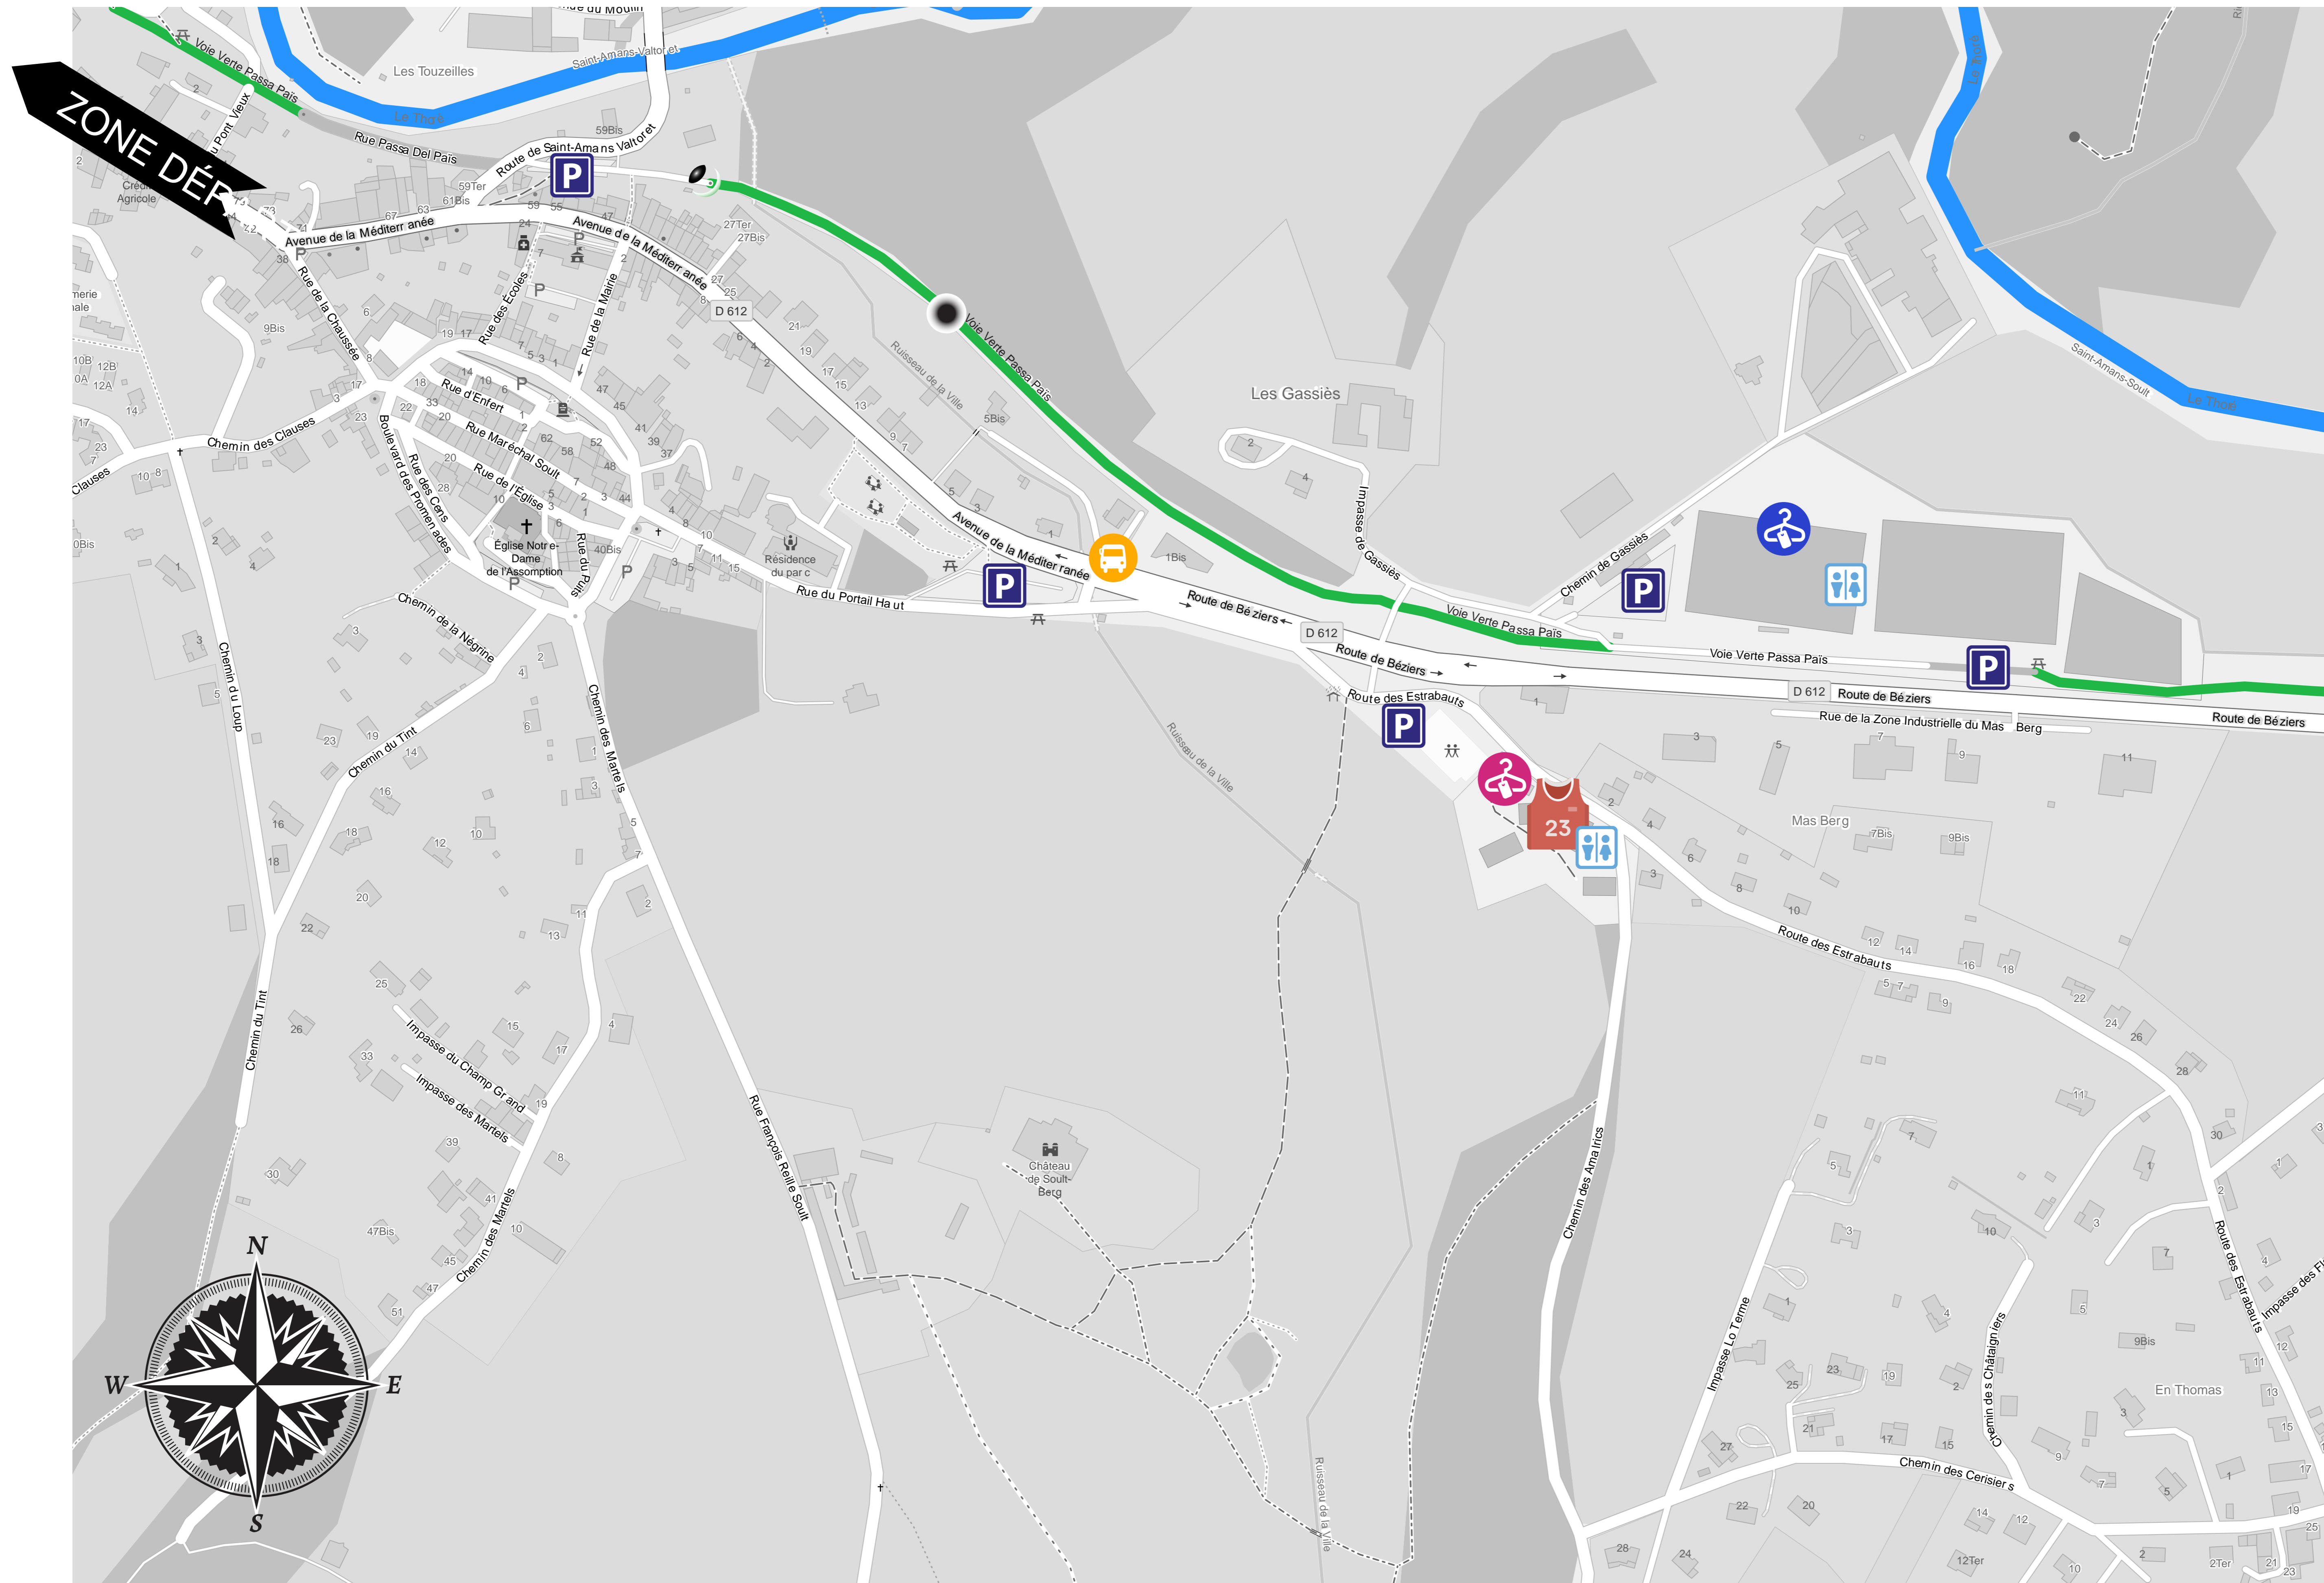

LÉGENDE

-  ZONE DÉPART
-  ARRIVÉE NAVETTE
-  MASSAGES
-  SALLE DES FÊTES
-  TOILETTES
-  SECOURS
-  DOUCHES
-  PARKING
-  VOIE VERTE (ACCÈS ZONE DÉPART)

ZONE DÉPART

CARTE DU VILLAGE

LÉGENDE

-  ZONE DOSSARD
-  NAVETTE
-  VESTIAIRES HOMMES
-  VESTIAIRES FEMMES
-  TOILETTES
-  PARKING
-  VOIE VERTE (ACCÈS ZONE DÉP)

ZONE DOSSARD

CARTE DU VILLAGE