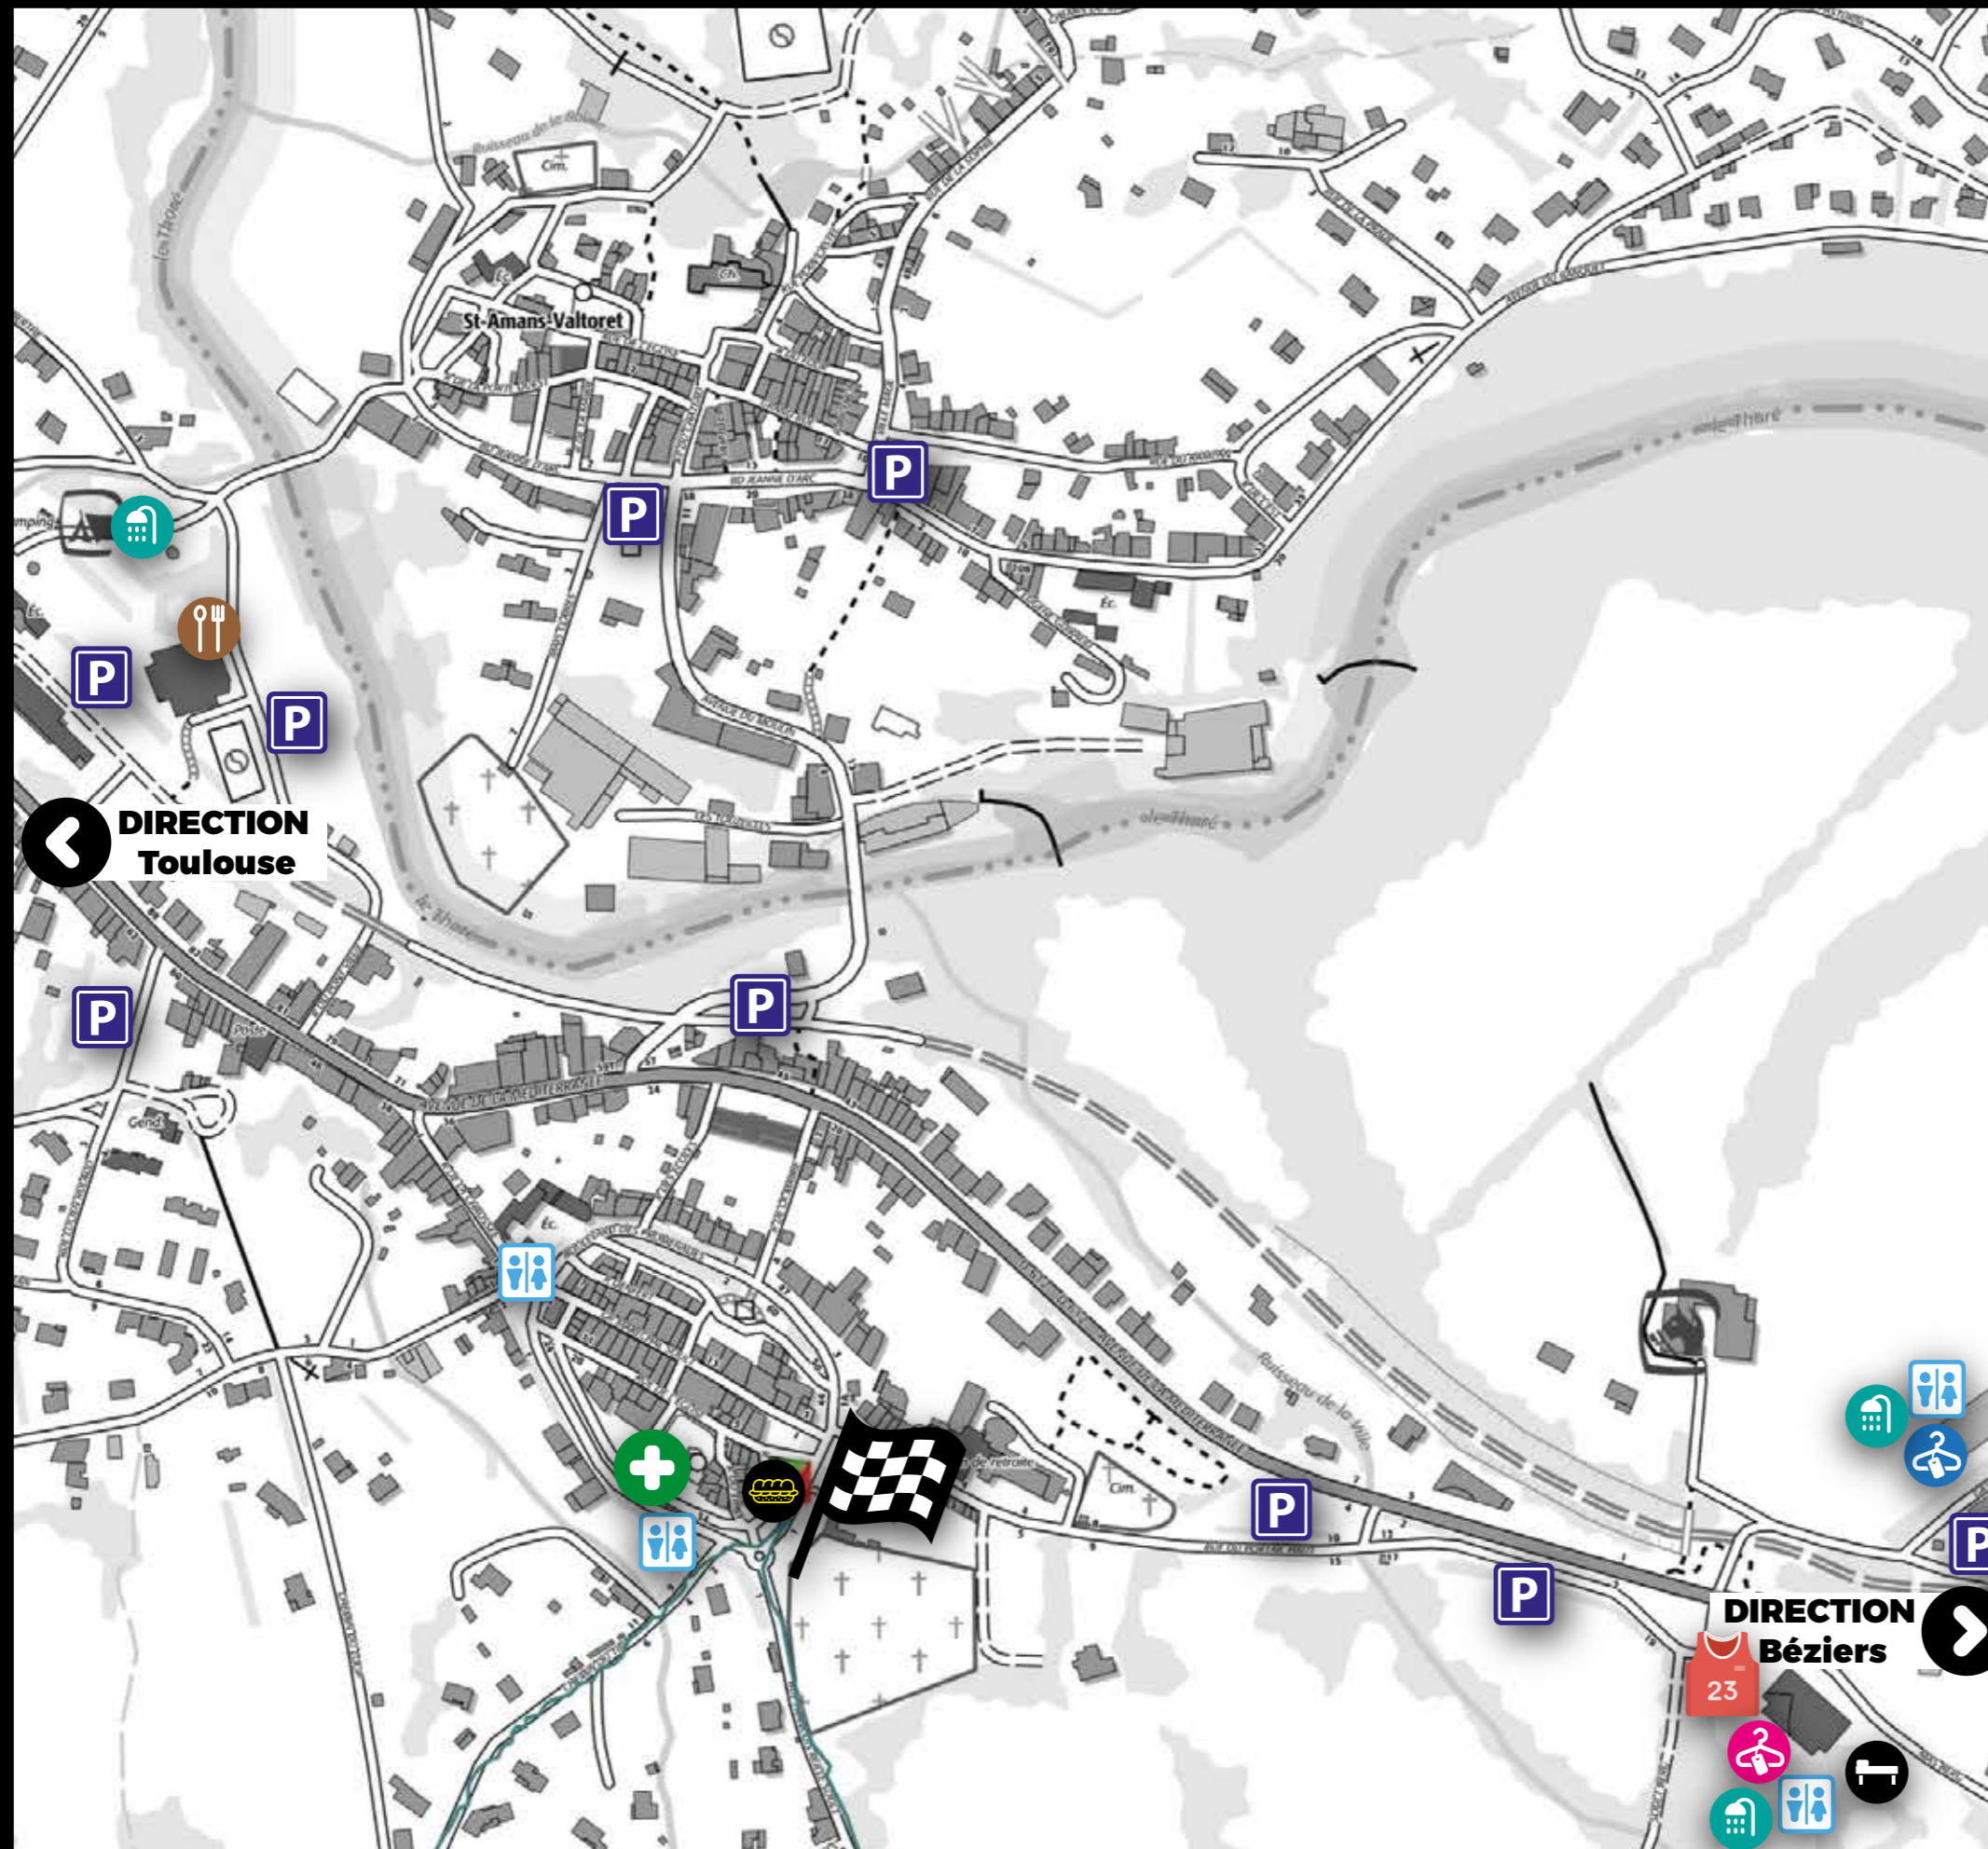

CARTE DU VILLAGE

-  ZONE DÉPARTS / ARRIVÉES
-  PARKING
-  REMISE DES DOSSARDS
-  W.C
-  VESTIAIRES HOMMES
-  VESTIAIRES FEMMES
-  DOUCHES
-  RESTAURATION
-  MASSAGE
-  SALLE DE REPAS
NUIT DU TRAIL & VEILLÉE ITALIENNE
-  PÔLE SECOURS